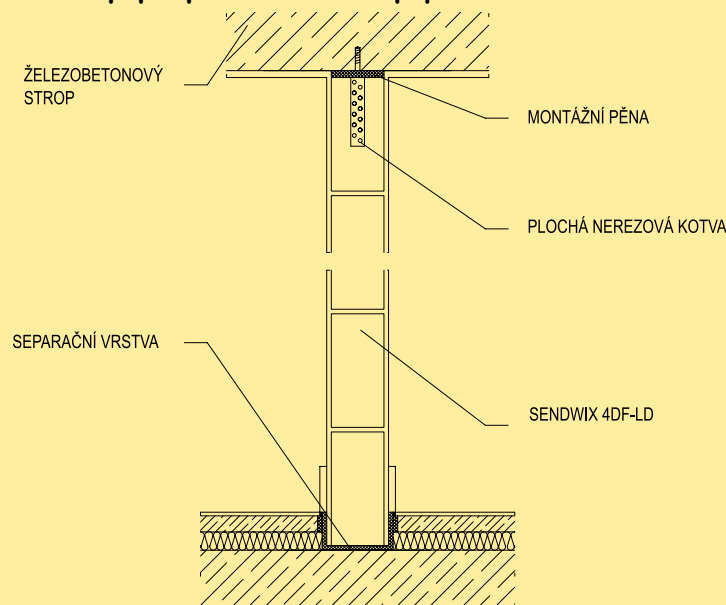

SENDWIX 4DF-LD

Technické údaje:

Rozměry l x š x v (mm)	248 x 115 x 248
Třída objemové hmotnosti	1,4
Hmotnost průměrná inf. (kg/ks)	9,7
Nasákavost (%)	10 - 18
Radioaktivita (-)	0,26
Barva	bílá
Počet kusů na paletě 1200x800 mm (ks)	84
Hmotnost palety průměrná inf. (kg)	835
Pro zdění na lepidlo	PROFIMIX ZM 921

Zdivo:

Tloušťka zdiva bez omítky (mm)	115
Spotřeba kvádrů (ks/m²)	16
Spotřeba kvádrů (ks/m³)	139
Spotřeba lepidla (kg/m²)	2
Spotřeba lepidla (kg/m³)	17,4
Plošná hmotnost zdiva s omítkou (kg/m²)	186
Směrná pracnost zdiva (Nh/m²)	0,289
Třída reakce na oheň	A1
Požární odolnost	EI 120
Laboratorní hodnota vzduchové neprůzvučnosti R'_w (dB)	44

Statické údaje:

Pevnost v tlaku normalizovaná (N/mm²)	25
Skupina zdicích prvků	1
Děrování (%)	22

Zdivo na tenkovrstvou maltu	Pevnost zdiva charakteristická (N/mm²)	Pevnost zdiva návrhová (N/mm²)	Sečnový modul pružnosti (N/mm²)
M 5	12,34	6,17	12341
M 10	12,34	6,17	12341

Tepelnětechnické údaje:

Tepelná vodivost λ_{10, dry} (W/(m.K))	0,46
Měrná tepelná kapacita c (KJ/(kg.K))	1
Faktor difuzního odporu μ (-)	5/25

Svislé napojení přiček - kluzné napojení