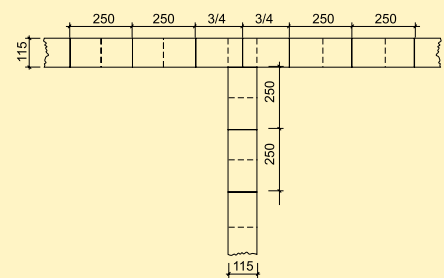

Vodorovné napojení přiček - kluzné napojení