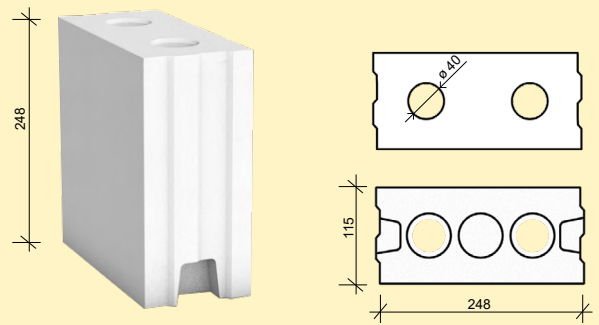

VNITŘNÍ NENOSNÉ ZDIVO