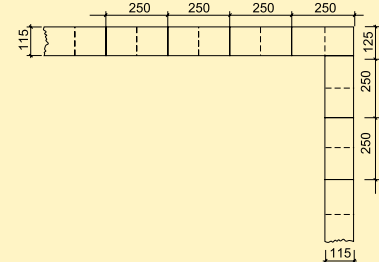

Vazba rohu z 4DF-LD Roh vnitřní stěny tl. 115 mm

Vazba „T“ stěny z 4DF-LD Napojení vnitřní stěny tl. 115 mm