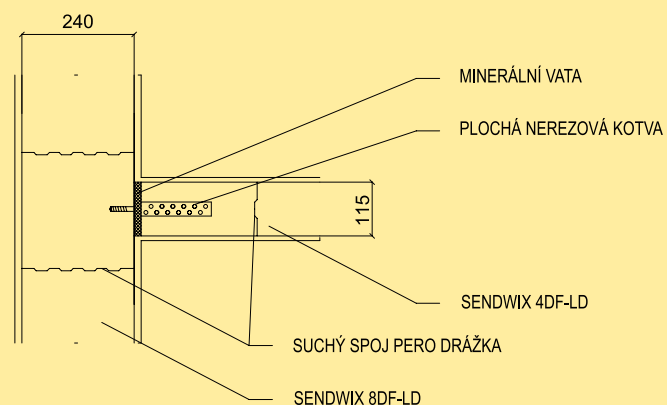

KM BETA

KM Beta a.s.
Dolní Vály 3739/4
695 01 Hodonín
IČO: 25316583, DIČ: CZ25316583

Centrální příjem objednávek
tel.: 774 752 842
e-mail: objednavky@kmbeta.cz

Expedice Kyjov
Beta, Rota, Hodonka
tel.: 778 760 074, 518 699 012
e-mail: expedicekyjov@kmbeta.cz

Expedice Hodonín
Profilblok, Miako a Hurdis, robotické stěny
tel.: 724 001 224, 518 699 418
e-mail: expedicehodonin@kmbeta.cz

Expedice Bzenec
Sendwix, Profimix, střešní krytina
tel.: 778 760 075, 518 307 119
e-mail: expedicebzenec@kmbeta.cz

Změny technických údajů vyhrazeny. Odkazy na způsob zabudování jsou doporučením výrobce. Tyto poznatky vychází ze současného stavu použití našich výrobků ověřených v praxi. Vydáním tohoto informačního listu ztrácí všechny předchozí svou platnost. Vydáno 1. 3. 2022.

www.kmbeta.cz